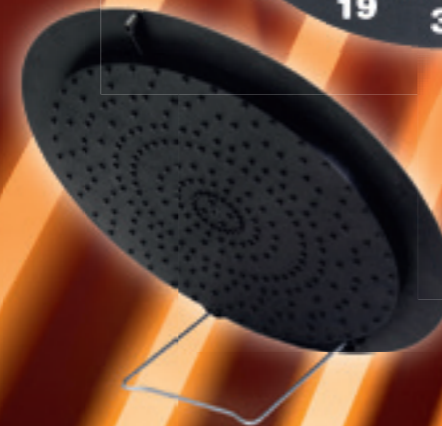

SOFT TIP DARTSCHEIBE, INKL. 6 PFEILEN

- Durchmesser 41 cm
- Mit praktischem Aufsteller
- 6 x 8 g Soft Tip Dartpfeile (3 x Rot, 3 x Grün)

ART.NR: 60212 EAN: 4038867602125 VPE: 8