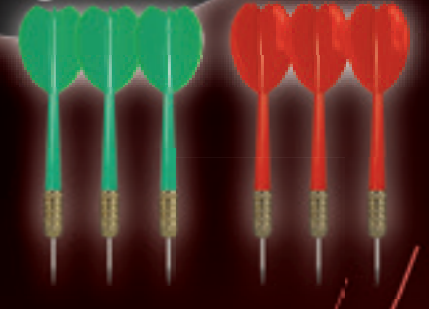

## DARTSCHEIBE SISAL, INKL. 6 STEELDARTS

- Durchmesser 45,5 cm
- Hochwertige Sisal Dartscheibe
- Mit Metallumrandung und Metall-Spinne zur Bestimmung der Trefferpunkte
- 6 x 16 g Steeldarts

ART.NR: 60210 EAN: 4038867602101 VPE: 4

## DARTSCHEIBE PAPIER, INKL. 6 STEELDARTS

- Durchmesser 45,5 cm
- Einsteiger Dartboard für die ganze Familie
- Unterschiedliche Zielscheiben auf Vorder- und Rückseite
- 6 x Steeldarts

ART.NR: 60211 EAN: 4038867602118 VPE: 6

## SOFT TIP DARTSCHEIBE, INKL. 6 PFEILEN

- Durchmesser 41 cm
- Mit praktischem Aufsteller
- 6 x 8 g Soft Tip Dartpfeile (3 x Rot, 3 x Grün)

ART.NR: 60212 EAN: 4038867602125 VPE: 8