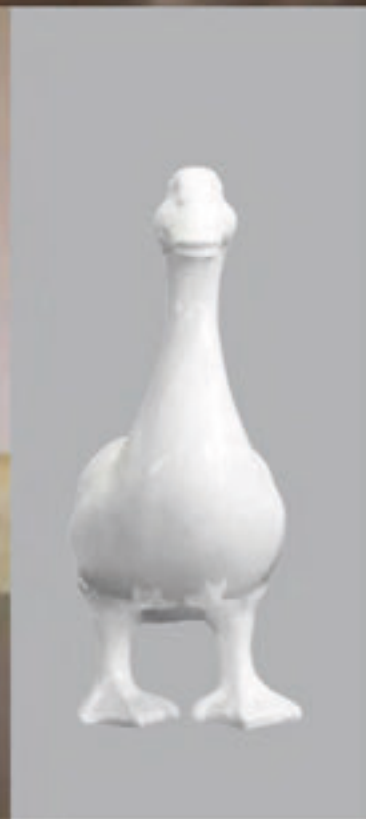

Pinguin S / Penguin S
20 x 20 x 30 cm, ca. 1,5 kg.

- #84290 hellgrün / light green
- #84290 dunkelblau metallic / dark blue metallic
- #84290 hellblau metallic / light blue metallic
- #84290 schwarz / black
- #84290 lila / purple
- #84290 pink
- #84290 rot / red
- #84290 gelb / yellow

Ente
Duck
31 x 11 x 30 cm, ca. 1 kg.

#84317_weiß / white

Küken Style I
Duckling Style I
10 x 8 x 6 cm, ca. 0,1 kg.

#84318_weiß / white

Küken Style II
Duckling Style II
10 x 8 x 6 cm, ca. 0,1 kg.

#84318 weiß / white