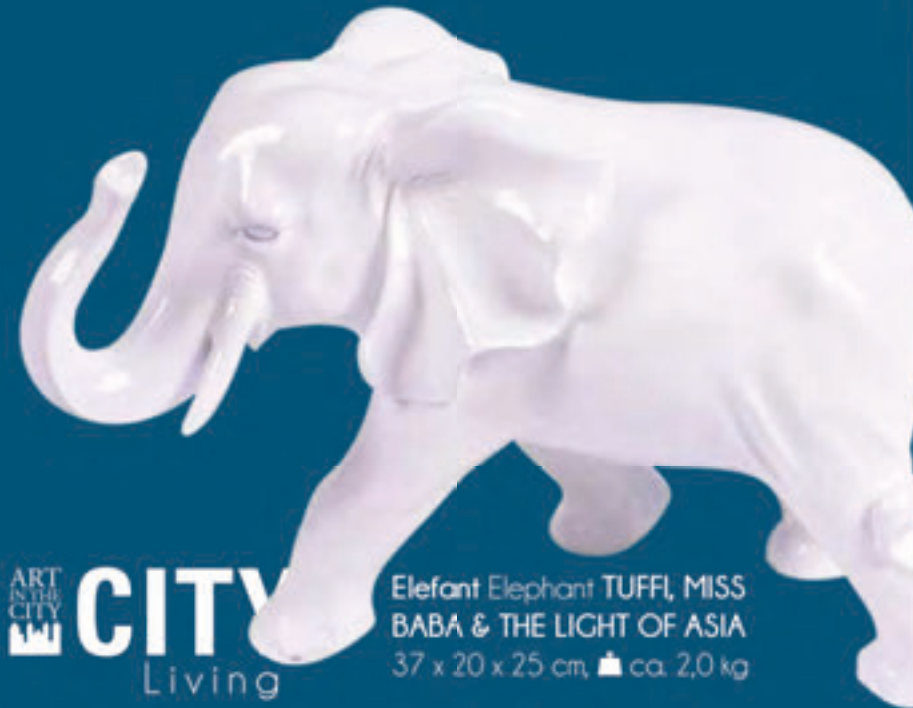

ART IN THE CITY

Living

Elefant Elephant TUFFI, MISS BABA & THE LIGHT OF ASIA
37 x 20 x 25 cm, ca. 2,0 kg

#84267_gold/golden color „Tuffi“

Sie war eine Elefant Kuh des Zirkus Althoff, die am 21. Juli 1950 im Alter von vier Jahren in Wuppertal aus der fahrenden Schwebbahn in die Wupper sprang - und überlebte.

She was an elephant cow of the circus Althoff. On 21st of July 1950, in Wuppertal, the four year old elephant leaped out of the moving Wuppertal cable railway into the Wupper river - and survived.

#84267_rot/red „Miss Baba“