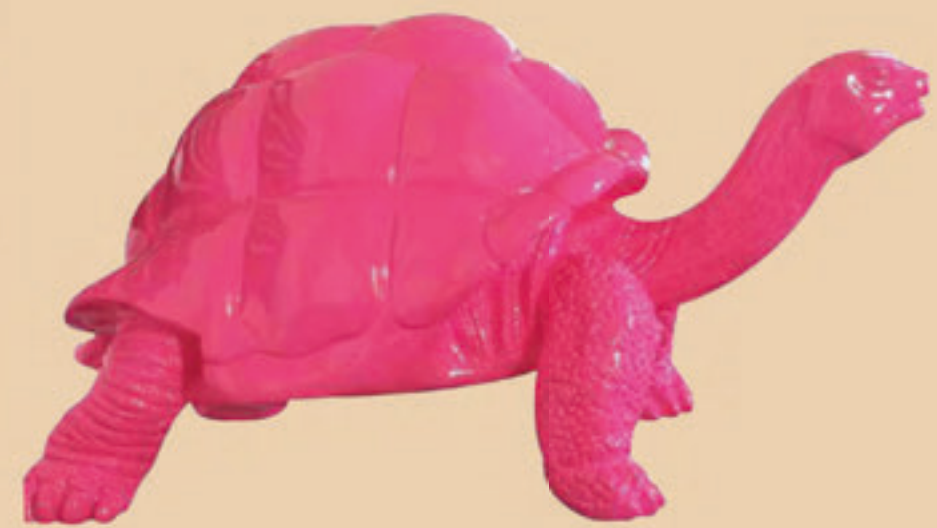

IT'S A CAT'S WORLD

LIVING