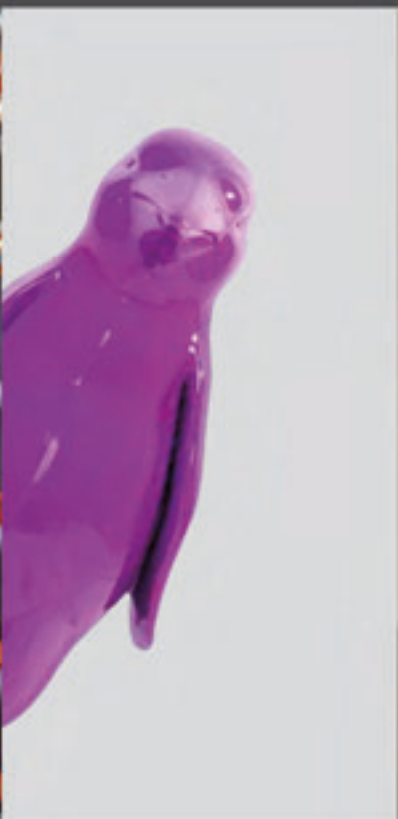

Ente
Duck
31 x 11 x 30 cm, ca. 1 kg.

#84317_weiß / white

Küken Style I
Duckling Style I
10 x 8 x 6 cm, ca. 0,1 kg.

#84318_weiß / white

Küken Style II
Duckling Style II
10 x 8 x 6 cm, ca. 0,1 kg.

#84318 weiß / white